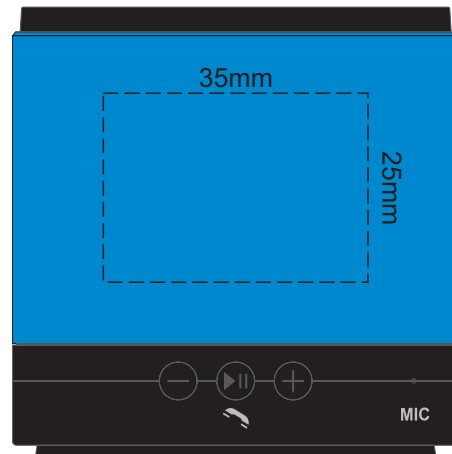

100% of Actual Size  
Pad Print

100% of Actual Size  
Engraving

Colours Engraves to an  
Oxidised White

100% of Actual Size  
Pad Print - Gift Box

100% of Actual Size  
Pad Print

BACK

100% of Actual Size  
Engraving