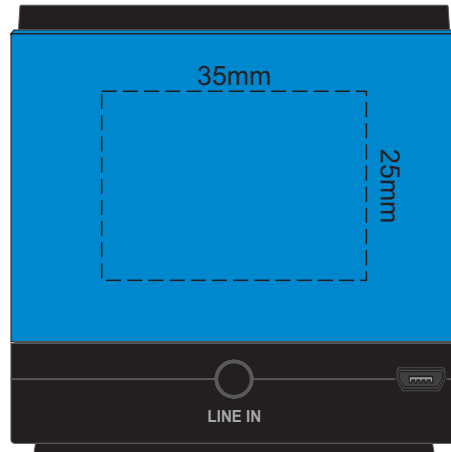

100% of Actual Size  
Pad Print

100% of Actual Size  
Engraving

Colours Engraves to an  
Oxidised White

100% of Actual Size  
Pad Print - Gift Box

100% of Actual Size  
Pad Print

BACK

100% of Actual Size  
Engraving