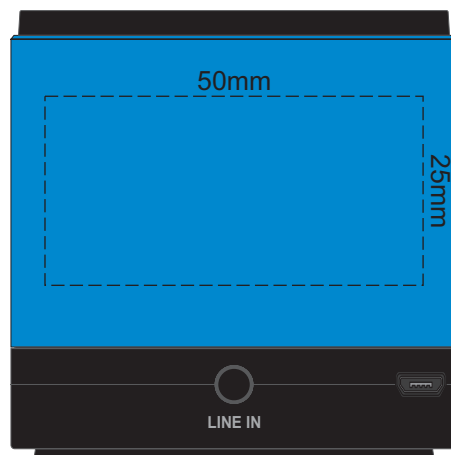

100% of Actual Size  
Pad Print

100% of Actual Size  
Engraving

Colours Engraves to an  
Oxidised White

100% of Actual Size  
Pad Print - Gift Box

100% of Actual Size  
Pad Print

BACK

100% of Actual Size  
Engraving