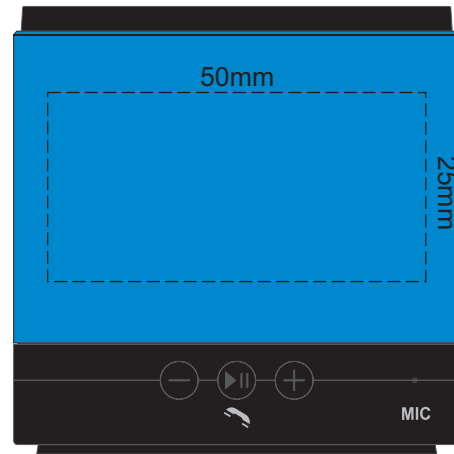

100% of Actual Size  
Pad Print

100% of Actual Size  
Engraving

Colours Engraves to an  
Oxidised White

100% of Actual Size  
Pad Print - Gift Box

100% of Actual Size  
Pad Print

BACK

100% of Actual Size  
Engraving