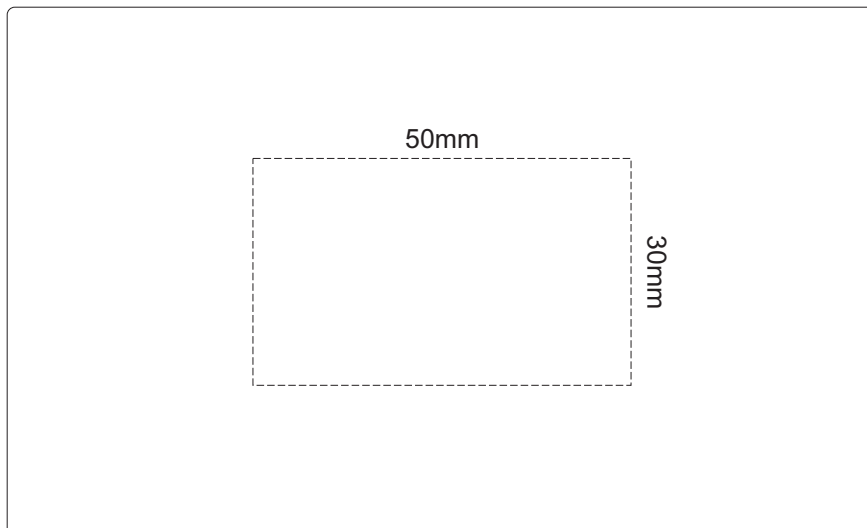

100% of Actual Size  
Pad Print

100% of Actual Size  
Engraving

Colours Engraves to an  
Oxidised White

100% of Actual Size  
Pad Print - Gift Box

100% of Actual Size  
Pad Print

BACK

100% of Actual Size  
Engraving