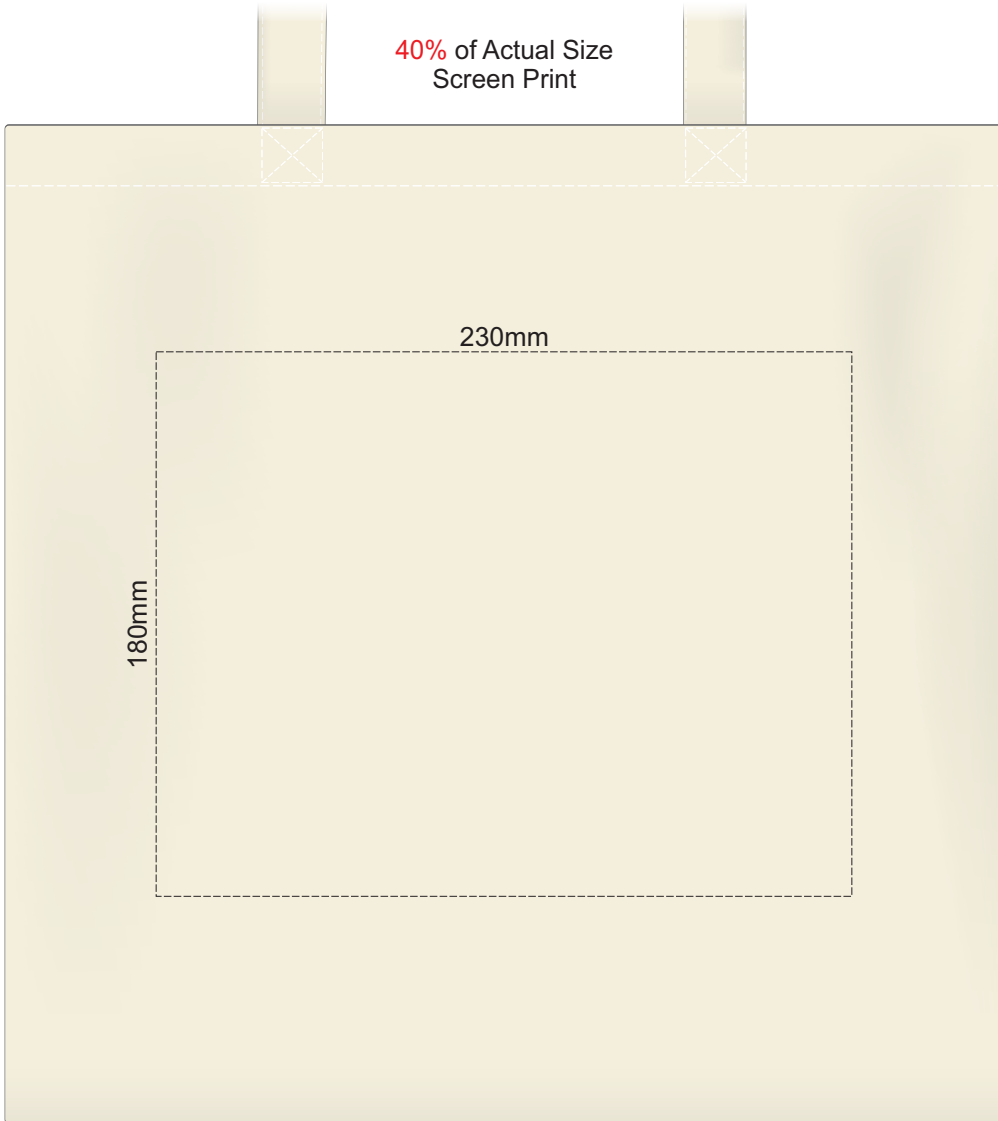

40% of Actual Size  
Screen Print

40% of Actual Size  
Colourflex Transfer  
Faux Embroidery